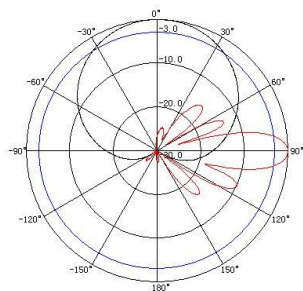

典型方向图:

提示: 图片仅供参考, 请以实物为准!
警告: 产品请勿擅自拆卸, 擅自拆卸产品, 保修将自动失效!

本文件所提供信息仅供参考, 不作为任何订单或合同的一部分;
精伦科技专有和保密信息, 保留修改此产品指标而不需事先通知的权利;
版权所有@广西精伦科技有限公司