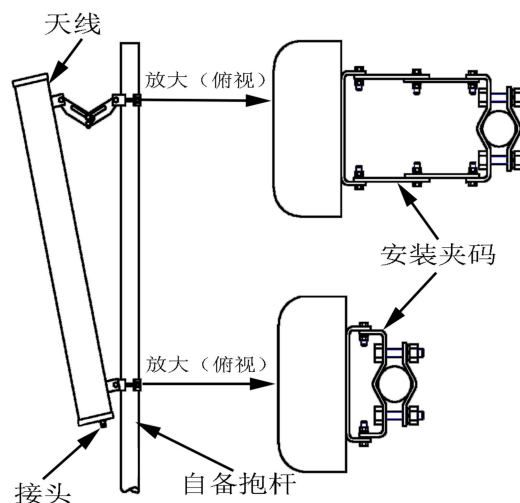

应用:

- 频率: 606~678 MHz
- DTTB 移动视讯通信系统
- 无线数字电视系统
- 室外信号定向覆盖

特点:

- 采用宽带技术, 频带宽, 驻波低, 增益高, 前后比大, 隔离度好
- $\pm 45^\circ$ 双极化, 水平波瓣宽度 65° , 覆盖范围广, 性能稳定可靠
- 防水设计, 防紫外 UPVC 外罩封装, 防腐蚀和抗老化能力强
- 结构牢固, 易安装, 重量轻, 抗风强, 提供可调角抱杆安装套件

电气指标	FTD-06SH15DP65B
频率范围-MHz	606~678
带宽-MHz	72
极化方式	$\pm 45^\circ$
增益-dBi	15
电下倾角-°	0
半功率波瓣宽度-°	水平面:65 垂直面:15
前后比-dB	≥ 20
隔离度-dB	≥ 25
输入阻抗- Ω	50
电压驻波比	≤ 1.5
最大功率-W	300
雷电保护	直流接地

机械及环境指标	
接头类型	2×N 阴头
接头位置	底部
天线尺寸-MM	约 1650×320×80
天线重量-KG	约 13
天线罩材料	防紫外 UPVC
天线罩颜色	灰色
机械可调倾角-°	0~10
工作温度-°C	-40~60
存储温度-°C	-55~85
相对湿度-%	5~95
极限风速-M/S	60
安装方式	抱杆【 $\Phi 50\sim 75$ 】

典型方向图:

提示: 图片仅供参考, 请以实物为准!
警告: 产品请勿擅自拆卸, 擅自拆卸产品, 保修将自动失效!

本文件所提供信息仅供参考, 不作为任何订单或合同的一部分;
精伦科技专有和保密信息, 保留修改此产品指标而不需事先通知的权利;
版权所有@广西精伦科技有限公司