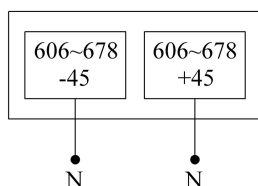

应用:

- 频率: 606~678 MHz
- DTTB 移动视讯通信系统
- 无线数字电视系统
- 室外信号定向覆盖

特点:

- 采用宽带技术, 频带宽, 驻波低, 增益高, 前后比大, 隔离度好
- $\pm 45^\circ$ 双极化, 水平波瓣宽度 65° , 覆盖范围广, 性能稳定可靠
- 防水设计, 防紫外 UPVC 外罩封装, 防腐蚀和抗老化能力强
- 结构牢固, 易安装, 重量轻, 抗风强, 提供可调角抱杆安装套件

电气指标	FTD-06SH15DP65B
频率范围-MHz	606~678
带宽-MHz	72
极化方式	$\pm 45^\circ$
增益-dBi	15
电下倾角-°	0
半功率波瓣宽度-°	水平面:65 垂直面:15
前后比-dB	≥ 20
隔离度-dB	≥ 25
输入阻抗- Ω	50
电压驻波比	≤ 1.5
最大功率-W	300
雷电保护	直流接地

机械及环境指标	
接头类型	2×N 阴头
接头位置	底部
天线尺寸-MM	约 1650×320×80
天线重量-KG	约 13
天线罩材料	防紫外 UPVC
天线罩颜色	灰色
机械可调倾角-°	0~10
工作温度-°C	-40~60
存储温度-°C	-55~85
相对湿度-%	5~95
极限风速-M/S	60
安装方式	抱杆【 $\Phi 50\sim 75$ 】

典型方向图:

提示: 图片仅供参考, 请以实物为准!
警告: 产品请勿擅自拆卸, 擅自拆卸产品, 保修将自动失效!

本文件所提供信息仅供参考, 不作为任何订单或合同的一部分;
精伦科技专有和保密信息, 保留修改此产品指标而不需事先通知的权利;
版权所有@广西精伦科技有限公司