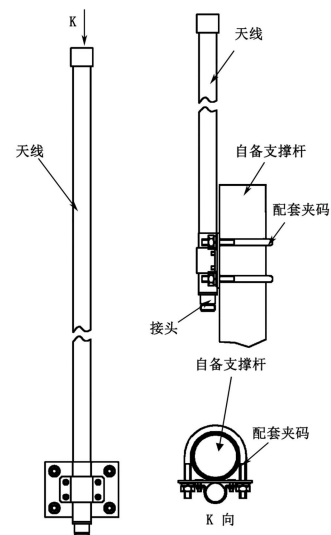

**应用:**

- 频率: 5725~5850 MHz
- 5.8GHz WLAN/WiFi/ISM/UNII 通信技术
- 点对多点, 无线局域网, 无线数字与图像传输
- 无线公共热点覆盖, 支持 IEEE802.11a,n

特点:

- 结构小巧, 重量轻, 外形美观, 内置 NK 接口
- 垂直极化, 驻波比小, 增益高, 性能优良
- 防水设计, 玻璃钢外罩, 防腐蚀和抗老化能力强
- 抱杆安装, 抗风强, 配送钢制安装套件

电气指标	FTQ-58QX15A
频率范围-MHz	5725~5850
带宽-MHz	125
极化方式	垂直
增益-dBi	15
水平面波瓣宽度-°	360
垂直面波瓣宽度-°	3.5
输入阻抗-Ω	50
电压驻波比	≤1.5
最大功率-W	50

机械及环境指标	
接头类型	N 阴头
接头位置	底部
天线尺寸-MM	约Φ20×950
天线重量-KG	约 1
天线罩材料	玻璃钢
天线罩颜色	灰色
工作温度-°C	-40~60
存储温度-°C	-55~85
相对湿度-%	5~95
极限风速-M/S	60
安装方式	抱杆
抱杆直径-MM	Φ35~50