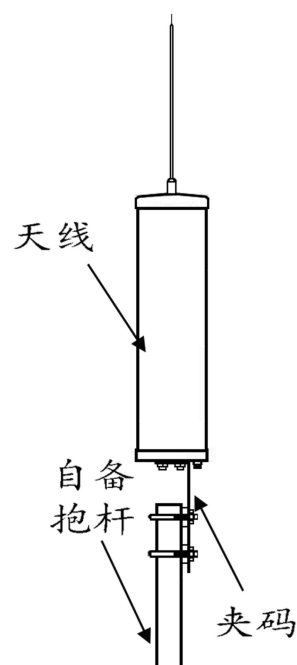

**应用:**

- 频率: 5150~5850 MHz
- 5.8GHz WLAN/WiFi/MIMO/ISM/UNII 系统
- 室外全向天线, 无线数字与图像传输
- 无线公共热点覆盖, 支持 IEEE802.11a,n

特点:

- 空间分集, MIMO 技术, 集成 3 个垂直极化全向天线
- 频带宽, 驻波低, 增益高, 电性能稳定可靠
- 防水设计, 防紫外 ABS 外罩, 防腐蚀, 抗老化
- 结构巧妙, 重量轻, 外形美观, 抱杆安装, 抗风强

电气指标	FTQ-5158MQX08V3A
频率范围-MHz	5150~5850
带宽-MHz	700
极化方式	3×垂直
增益-dBi	8
半功率波瓣宽度-°	水平面: 360 垂直面: 17
端口隔离度-dB	≥25
输入阻抗-Ω	50
电压驻波比	≤1.5
最大功率-W	50

机械及环境指标	
接头类型	3×N 阴头或用户指定
接头位置	底部
天线尺寸-MM	约Φ145×320
天线颜色	白色
天线重量-KG	约 1.2
天线外罩材料	防紫外 ABS
工作温度-°C	-40~60
存储温度-°C	-55~85
相对湿度-%	5~95
极限风速-M/S	60
安装方式	抱杆
抱杆尺寸-MM	Φ30~50