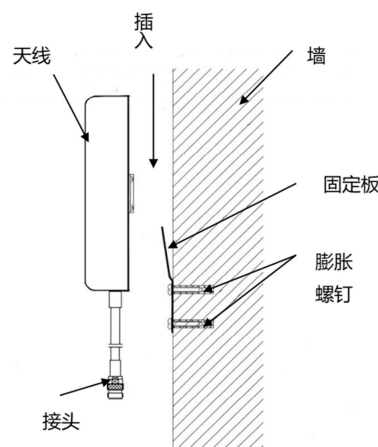

电气指标	FTD-24BG08V80A
频率范围-MHz	2400~2483
带宽-MHz	83
极化方式	垂直
增益-dBi	8
半功率波瓣宽度-°	水平面:80 垂直面:60
前后比-dB	≥15
输入阻抗-Ω	50
电压驻波比	≤1.5
最大功率-W	50
雷电保护	直流接地

机械及环境指标	
接头类型	RPSMA 阳头或用户指定
接头位置	电缆引出
引线长度-M	3M 或用户指定
天线尺寸-MM	约 88×70×120
天线重量-KG	约 0.1
天线罩材料	ABS
天线罩颜色	灰色
工作温度-°C	-40~60
存储温度-°C	-55~85
相对湿度-%	5~95
极限风速-M/S	60
安装方式	台式或壁挂式

安装说明:

- 1、用膨胀螺钉将固定板安装到墙上。
- 2、利用天线背部的挂板将天线挂在固定板上。
- 3、天线和系统连接, 接头处要用防水胶布缠裹进行保护。

典型方向图:

提示: 图片仅供参考, 请以实物为准!
警告: 产品请勿擅自拆卸, 擅自拆卸产品, 保修将自动失效!

本文件所提供信息仅供参考, 不作为任何订单或合同的一部分;
精伦科技专有和保密信息, 保留修改此产品指标而不需事先通知的权利;
版权所有@广西精伦科技有限公司