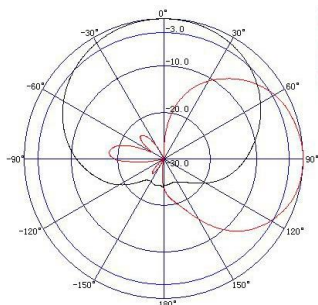

典型方向图:

提示: 图片仅供参考, 请以实物为准!
警告: 产品请勿擅自拆卸, 擅自拆卸产品, 保修将自动失效!

本文件所提供信息仅供参考, 不作为任何订单或合同的一部分;
精伦科技专有和保密信息, 保留修改此产品指标而不需事先通知的权利;
版权所有@广西精伦科技有限公司