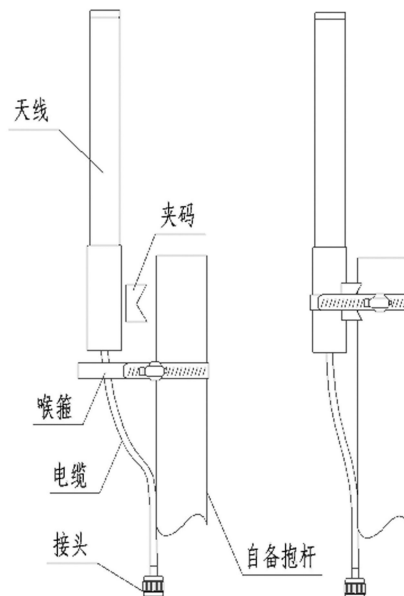

应用:

- 频率: 2400~2483 MHz
- 2.4GHz WLAN/WiFi/ISM 通信技术, 蓝牙系统
- 点对多点, 无线局域网, 无线数据与图像传输
- 无线公共热点信号覆盖, 支持 IEEE802.11b, g

特点:

- 尺寸小, 重量轻, 外形美观
- 驻波比小, 中等增益, 性能优良
- 防水设计, 白色 PVC 外罩封装, 防腐蚀, 抗老化
- 抱杆安装, 简单牢固, 抗风强, 配送安装套件

电气指标	FTQ-24QX05DC
频率范围-MHz	2400~2483
带宽-MHz	83
极化方式	垂直
增益-dBi	5
水平面波瓣宽度-°	360
垂直面波瓣宽度-°	28
输入阻抗-Ω	50
电压驻波比	≤1.5
最大功率-W	50

机械及环境指标	
接头类型	TNC 阳头或用户指定
接头位置	底部电缆引出
引线长度-CM	50CM 或用户指定
天线长度-CM	约 38
天线重量-G	约 250
天线罩材料	PVC
天线罩颜色	白色
工作温度-°C	-40~60
存储温度-°C	-55~85
相对湿度-%	5~95
极限风速-M/S	60
安装方式	抱杆
抱杆直径-MM	Φ30~40