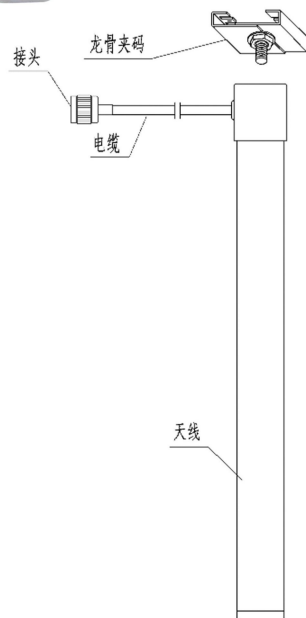

应用:

- 频率: 2400~2483 MHz
- 2.4GHz WLAN/WiFi/ISM 通信技术, 蓝牙系统
- 2.4GHz 室内分布系统, 无线数据与图像传输
- 无线公共热点信号覆盖, 支持 IEEE802.11b, g

特点:

- 尺寸小, 重量轻, 外形美观
- 驻波比小, 中等增益, 性能优良
- 防水设计, 白色 PVC 外罩封装, 防腐蚀, 抗老化
- 室内使用, 龙骨吊装简单方便, 配送安装套件

电气指标	FTQ-24QX05DA
频率范围-MHz	2400~2483
带宽-MHz	83
极化方式	垂直
增益-dBi	5
水平面波瓣宽度-°	360
垂直面波瓣宽度-°	28
输入阻抗-Ω	50
电压驻波比	≤1.5
最大功率-W	50

机械及环境指标	
接头类型	TNC 阳头或用户指定
接头位置	电缆引出
引线长度-CM	50CM 或用户指定
天线长度-CM	约 29
天线重量-G	约 160
天线罩材料	PVC
天线罩颜色	白色
工作温度-°C	-40~60
存储温度-°C	-55~85
相对湿度-%	5~95
极限风速-M/S	60
安装方式	天花龙骨垂吊安装